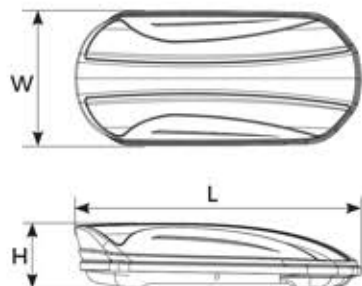

MANIA 320

 IT) Chiusura antifurto
EN) Antitheft lock

Watch video

CITY CRASH
TESTED ✓

INCLUDED

IT) Baule da tetto progettato con un profilo elegante e affusolato.
Montaggio rapido e sicuro tramite ganci ad "U".

EN) Roof box with a streamlined elegant design.
Safe and speedy fixing by "U" bolts.

White
(Lucido/Glossy)

Black
(Lucido/Glossy)

Art.	Dimensioni esterne (LxWxH) External dimensions (LxWxH) Dimensiones externas (LxWxH) Dimensions extérieures (LxWxH) Außenmaße (LxWxH)	Dimensioni interne (LxWxH) Internal dimensions (LxWxH) Dimensiones internas (LxWxH) Dimensions internes (LxWxH) Innenabmessungen (LxWxH)
MANIA 320 •Black Art. 000036100000 •White Art. 000082900000	1370x360x790mm / 54x14.1x31.1"	1300x338x710mm / 51.1x13.3x27.9"

	8,2kg/18lb
Materiale Material Matière	ABS
	(LxH) max 60x35mm / 2.3x1.3" Optional kit 000065000000 (LxH) max 80x35mm / 3.1x1.3" Optional kit 000120100000 X: min 8,5mm/0.4" W: 13/20mm - 0.5/0.8"
	max 50kg / 110lb
Volume	320 L
	✓

Mod.	MANIA 320
Art.N°	White: 000082900000 Black: 000036100000
	L x W x H: 137x36x80 cm / 53.9x14.1x31.4" 11,8 Kg / 26lb
	L x W x H: 137x80x240 cm / 53.9x31.4x94.4" 92 Kg / 202.8lb
	Pz: 6
Ean-13	White 8 003168 022169
	Black 8 003168 233213