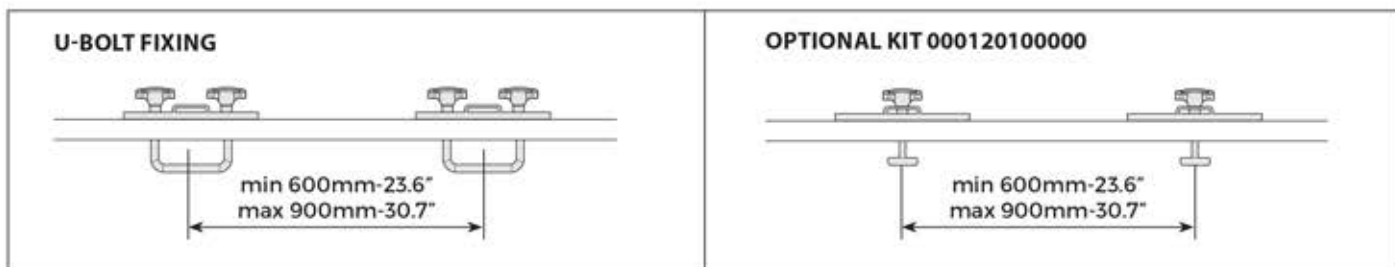

EN) Roof box with a streamlined elegant design.
Safe and speedy fixing by "U" bolts.

White
(Lucido/Glossy)

Black
(Lucido/Glossy)

Art.	Dimensioni esterne (LxWxH) External dimensions (LxWxH) Dimensiones externas (LxWxH) Dimensions extérieures (LxWxH) Außenmaße (LxWxH)	Dimensioni interne (LxWxH) Internal dimensions (LxWxH) Dimensiones internas (LxWxH) Dimensions internes (LxWxH) Innenabmessungen (LxWxH)
MANIA 320 •Black Art. 000036100000 •White Art. 000082900000	1370x360x790mm / 54x14.1x31.1"	1300x338x710mm / 51.1x13.3x27.9"

	8,2kg/18lb
Materiale Material Matière	ABS
	(LxH) max 60x35mm / 2.3x1.3" Optional kit 000065000000 (LxH) max 80x35mm / 3.1x1.3" Optional kit 000120100000 X: min 8,5mm/0.4" W: 13/20mm - 0.5/0.8"
	max 50kg / 110lb
Volume	320 L
	✓

Mod.	MANIA 320
Art.N°	White: 000082900000 Black: 000036100000
	L x W x H: 137x36x80 cm / 53.9x14.1x31.4" 11,8 Kg / 26lb
	L x W x H: 137x80x240 cm / 53.9x31.4x94.4" 92 Kg / 202.8lb
	Pz: 6
Ean-13	White 8 003168 022169
	Black 8 003168 233213